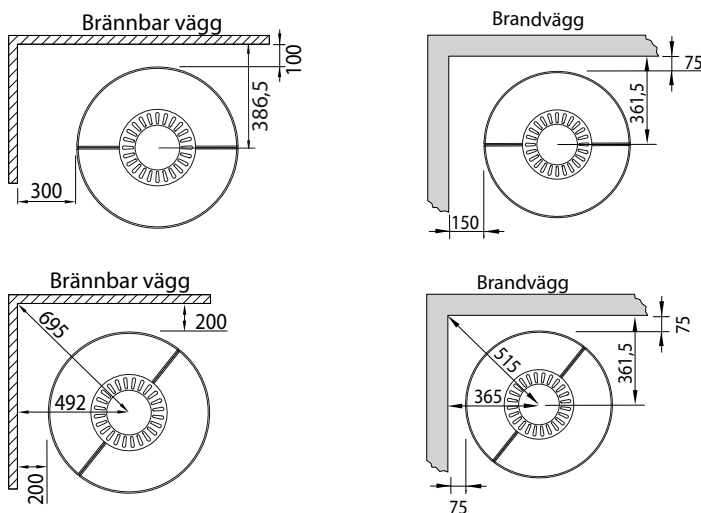

Attityd 400 väggavstånd