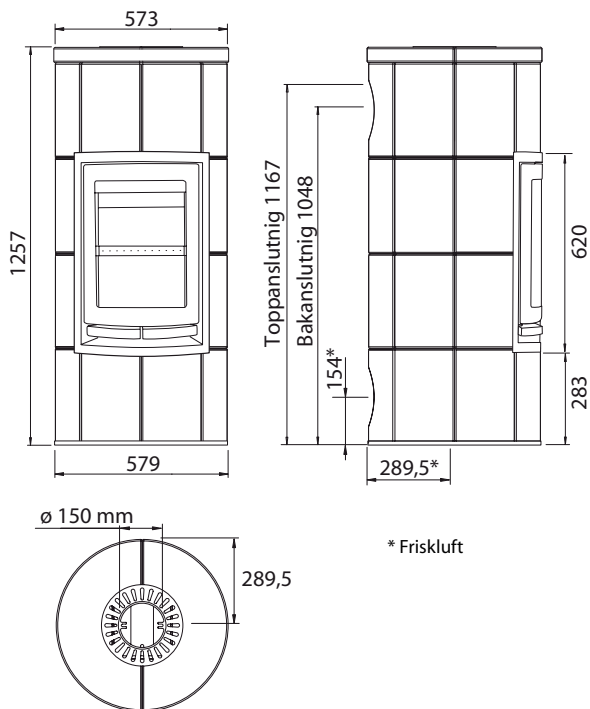

Attityd 410