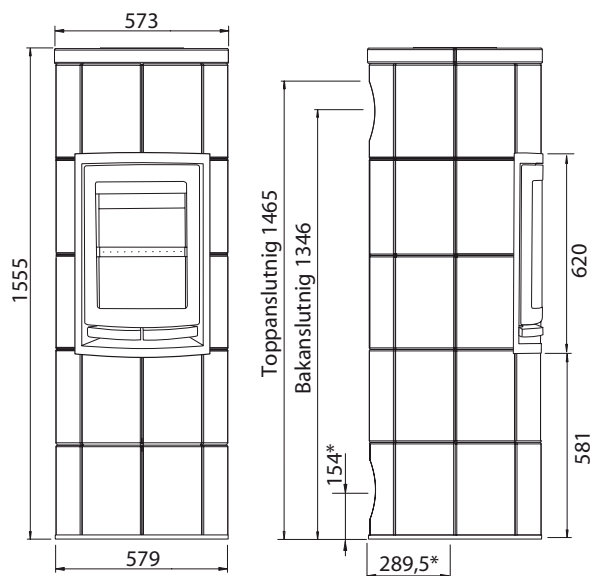

## Tekniska data och mått

Vikt Attityd410:	380 kg
Vikt Attityd420:	450 kg
Vikt Attityd430:	450 kg
Vikt Attityd440:	520 kg
Effekt:	3-8 kW
Rökrördiameter:	Ø150 mm
Verkningsgrad:	80,4%
CE-godkänd:	EN-13240
Byggproduktcertifikat:	Swedcert 0975
SINTEF Norge:	NS-3059 klass2