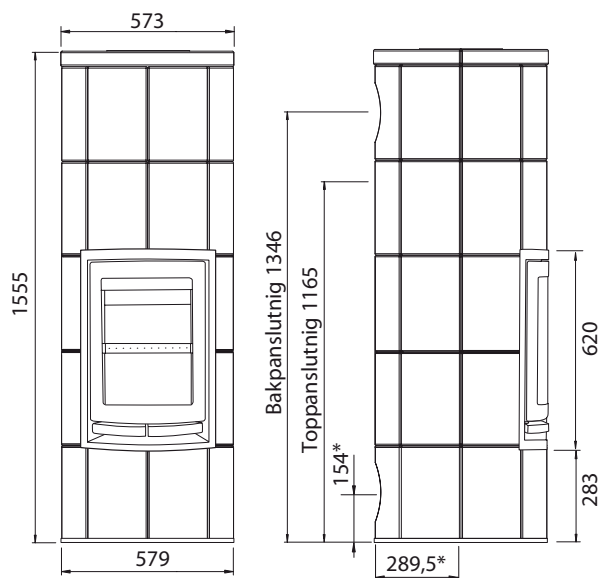

Attityd 420