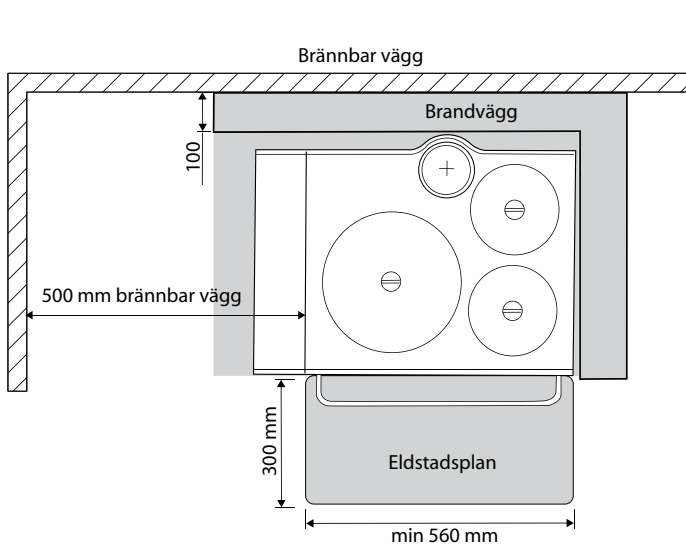

# Husqvarna 1827

Mått

## Köksspis

Brandväggen kan bestå av 100 mm Siporex eller helt motsvarande alt. 70 mm Leca med 50 mm luftat utrymme.