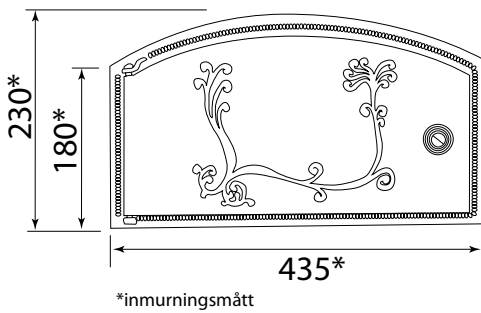

Bakugnslucka