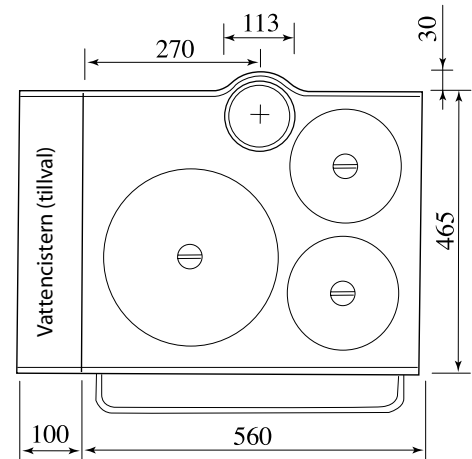

# Husqvarna 1827

Mått

## Köksspis

Brandväggen kan bestå av 100 mm Siporex eller helt motsvarande alt. 70 mm Leca med 50 mm luftat utrymme.