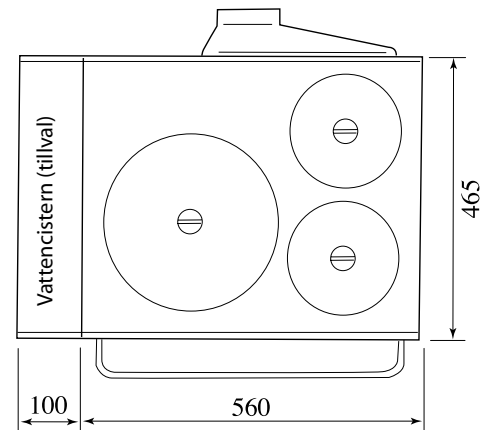

# Husqvarna 1827

Mått

## Köksspis

Brandväggen kan bestå av 100 mm Siporex eller helt motsvarande alt. 70 mm Leca med 50 mm luftat utrymme.