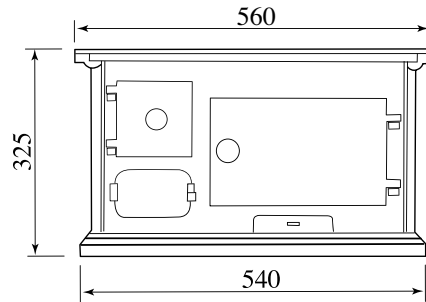

# Husqvarna 1827

Mått

## Köksspis

Brandväggen kan bestå av 100 mm Siporex eller helt motsvarande alt. 70 mm Leca med 50 mm luftat utrymme.