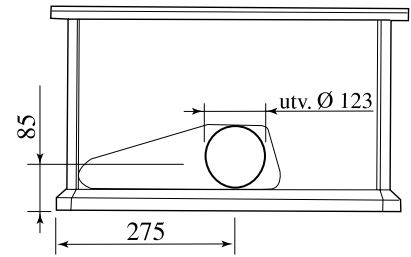

# Husqvarna 1827

Mått

## Köksspis

Brandväggen kan bestå av 100 mm Siporex eller helt motsvarande alt. 70 mm Leca med 50 mm luftat utrymme.